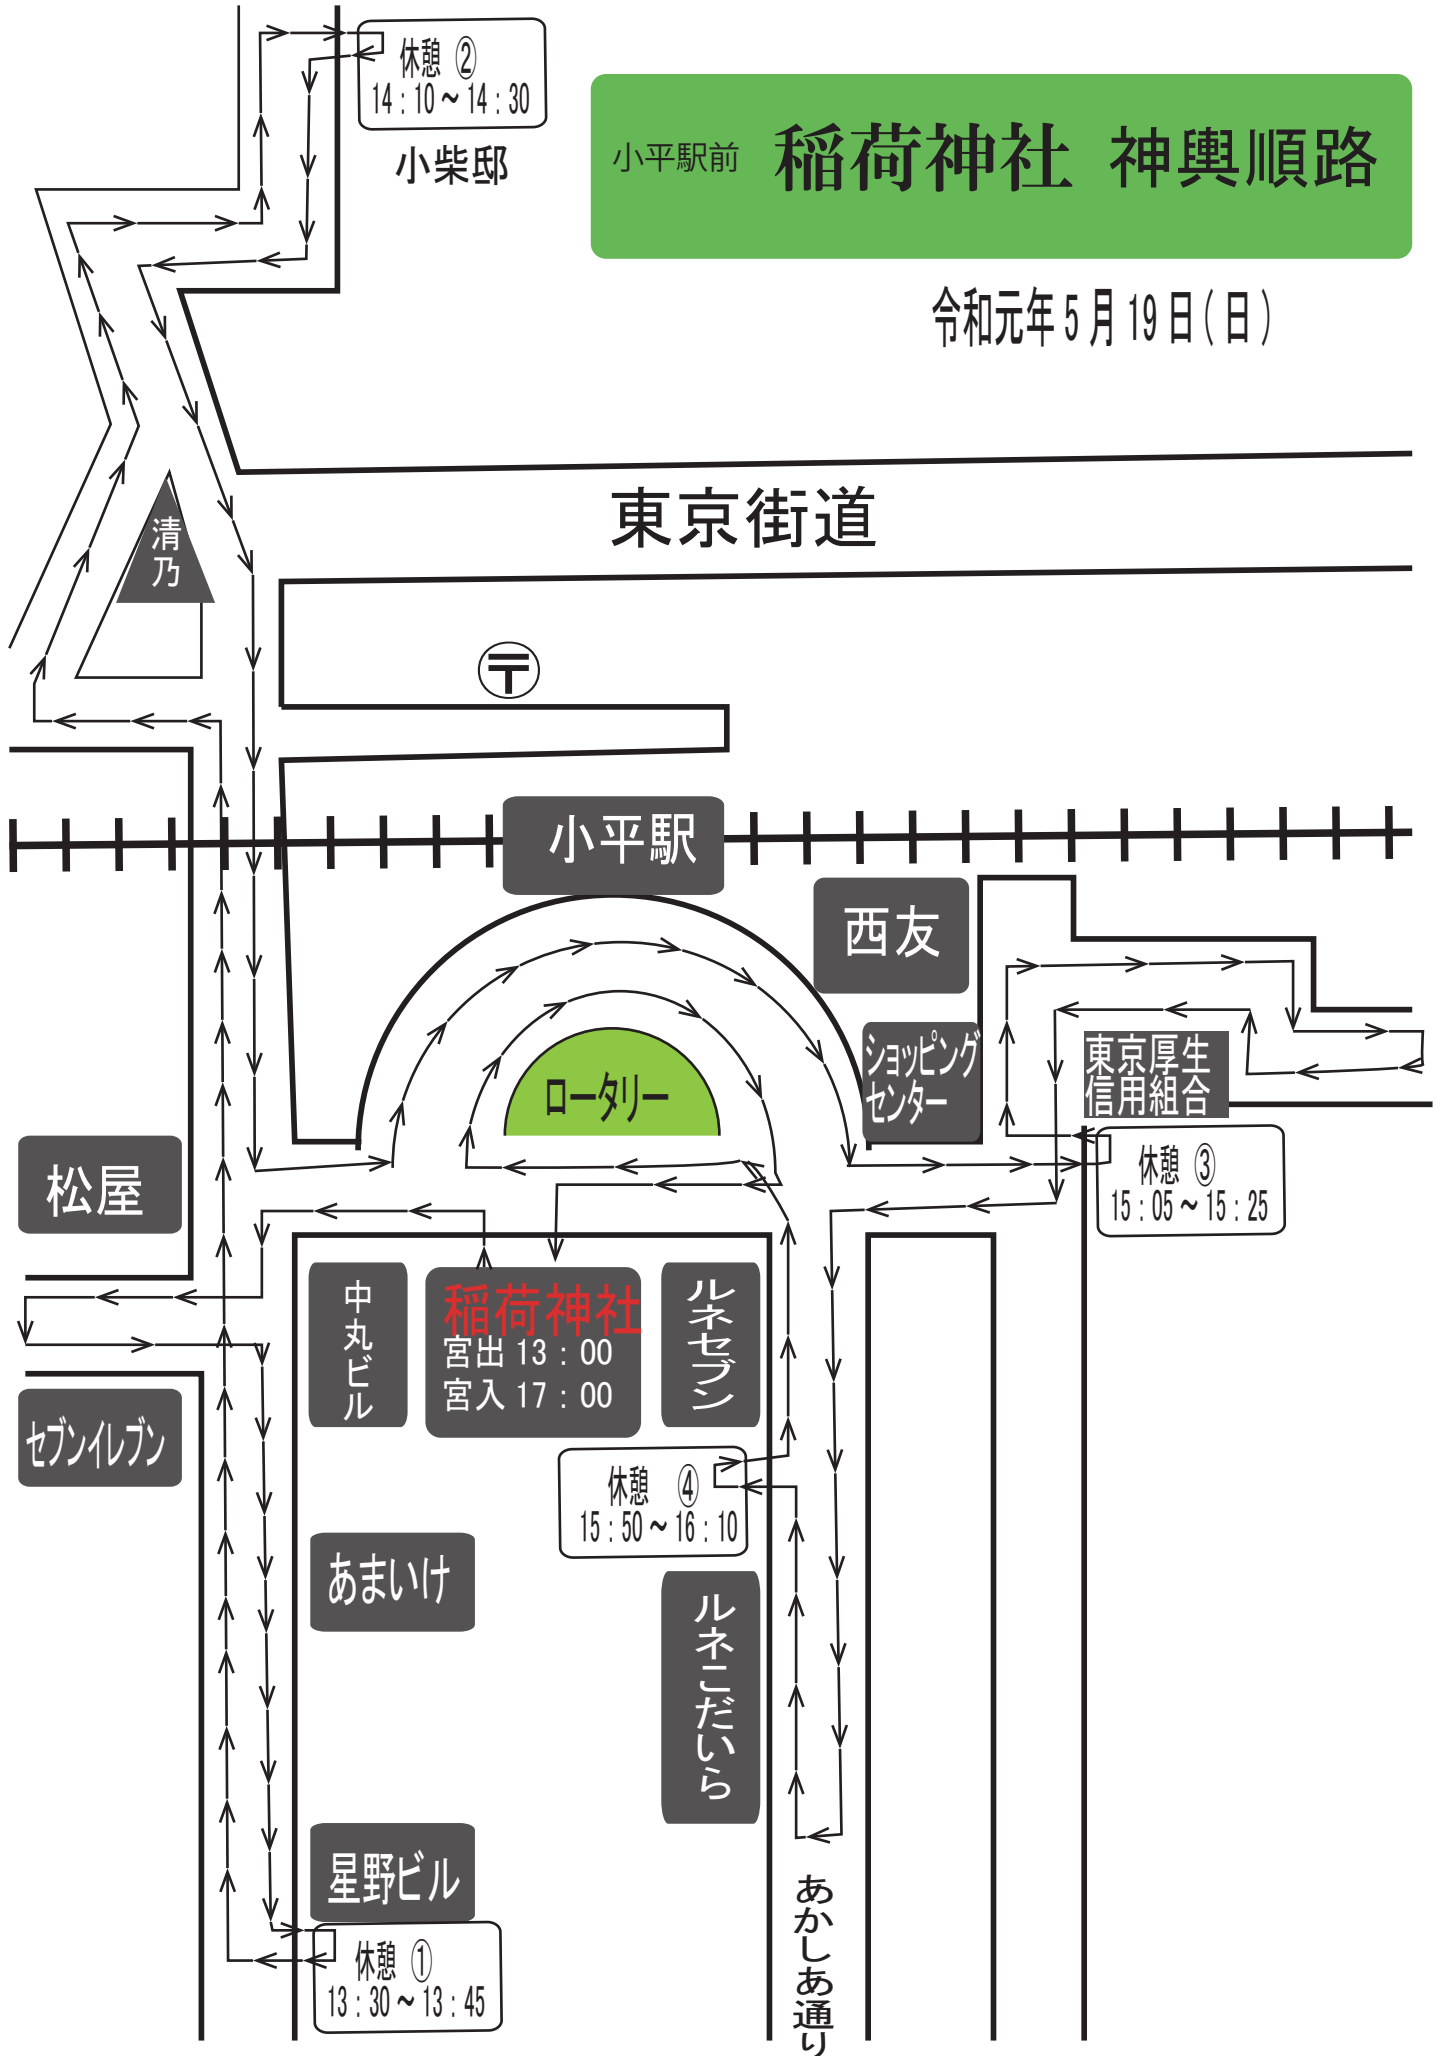

小平駅前

稲荷神社 神輿順路

令和元年5月19日(日)

休憩②
14:10~14:30
小柴邸

東京街道

小平駅

西友

ショッピング
センター

東京厚生
信用組合

休憩③
15:05~15:25

松屋

セブンイレブン

中丸ビル

稲荷神社
宮出 13:00
宮入 17:00

ルネセブン

休憩④
15:50~16:10

あまいけ

ルネこだいら

星野ビル

休憩①
13:30~13:45

あかしあ通り

清乃

ロータリー