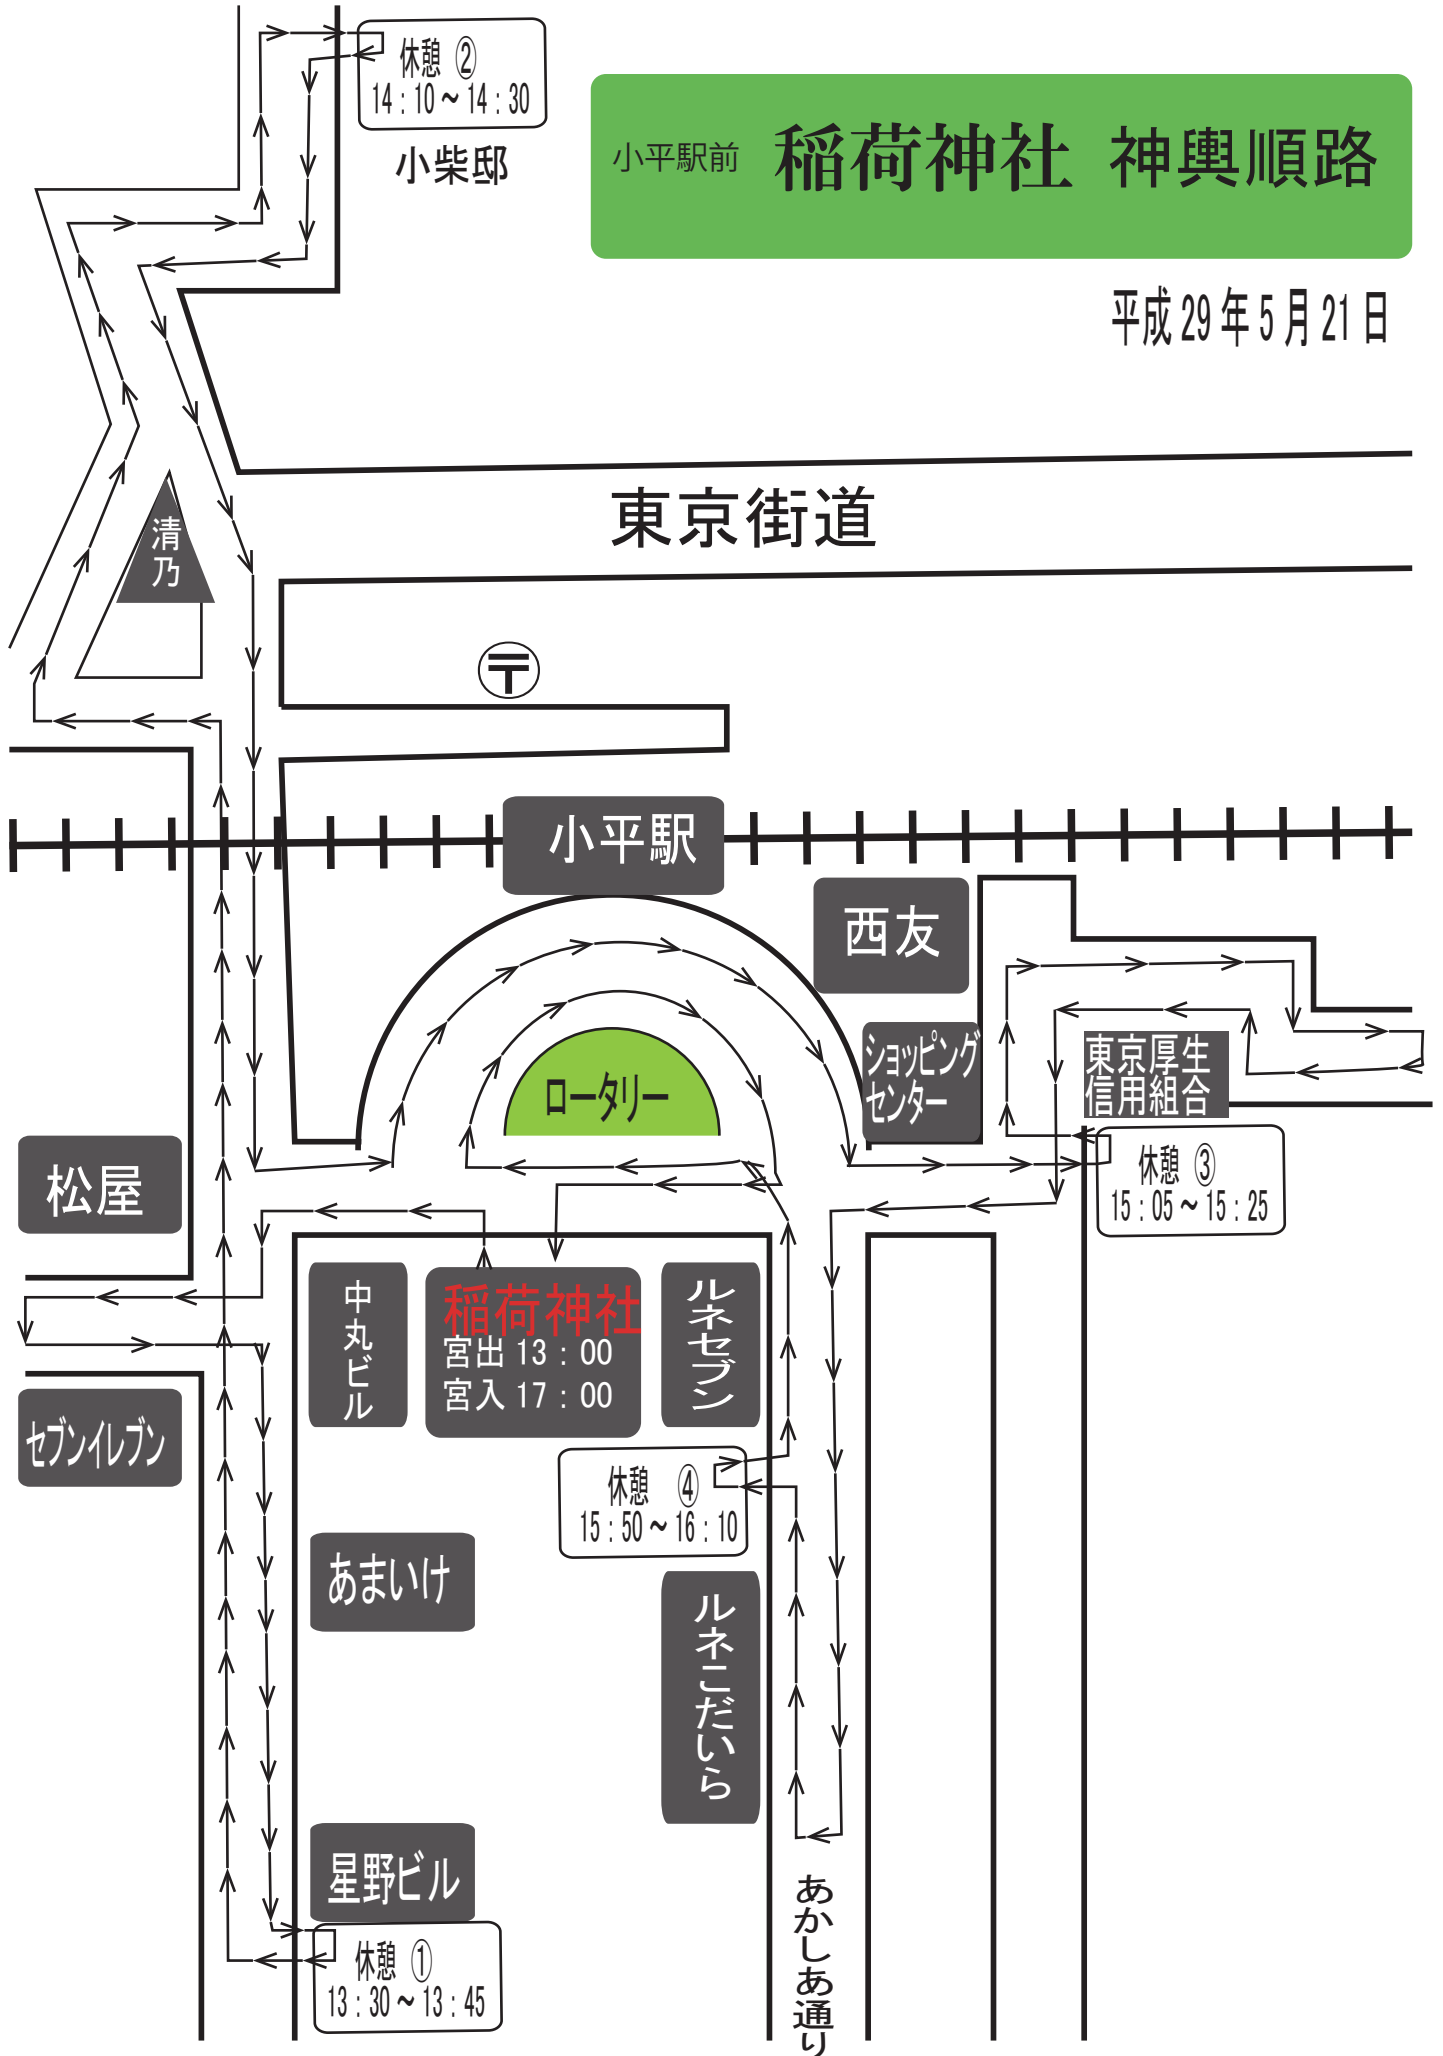

小平駅前

稲荷神社 神輿順路

平成29年5月21日

休憩②
14:10 ~ 14:30
小柴邸

東京街道

小平駅

西友

ショッピング
センター

東京厚生
信用組合

休憩③
15:05 ~ 15:25

ロータリー

松屋

中丸ビル

稲荷神社
宮出 13:00
宮入 17:00

ルネセブン

休憩④
15:50 ~ 16:10

セブンイレブン

あまいけ

ルネこだいら

星野ビル

休憩①
13:30 ~ 13:45

あかしあ通り